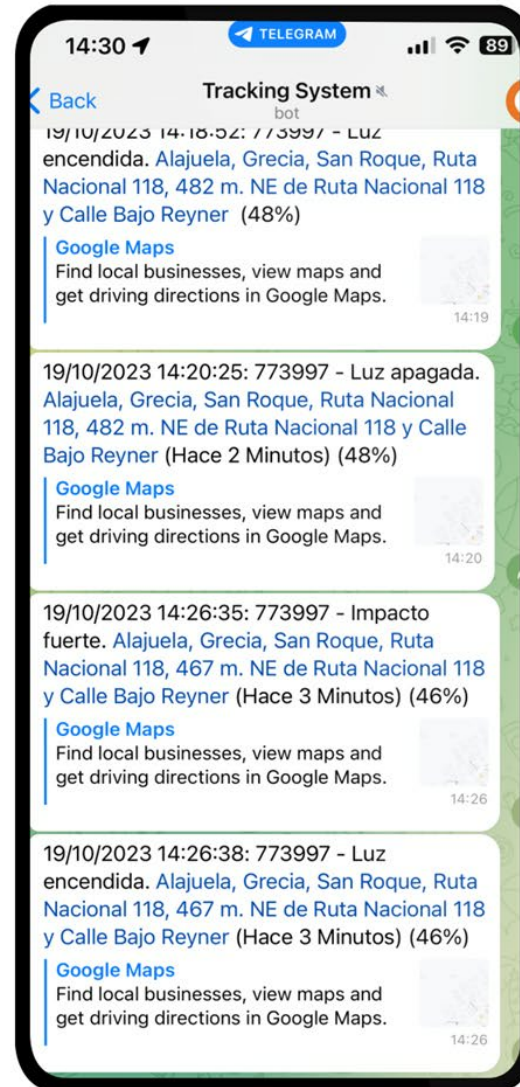

ALERTAS

- Alertas en tiempo real email, app celular y Telegram.
- Alerta de luz encendida o apagada
- Impacto débil o Impacto fuerte
- Despegue o Aterrizaje
- Entrada o salida de Geocercas