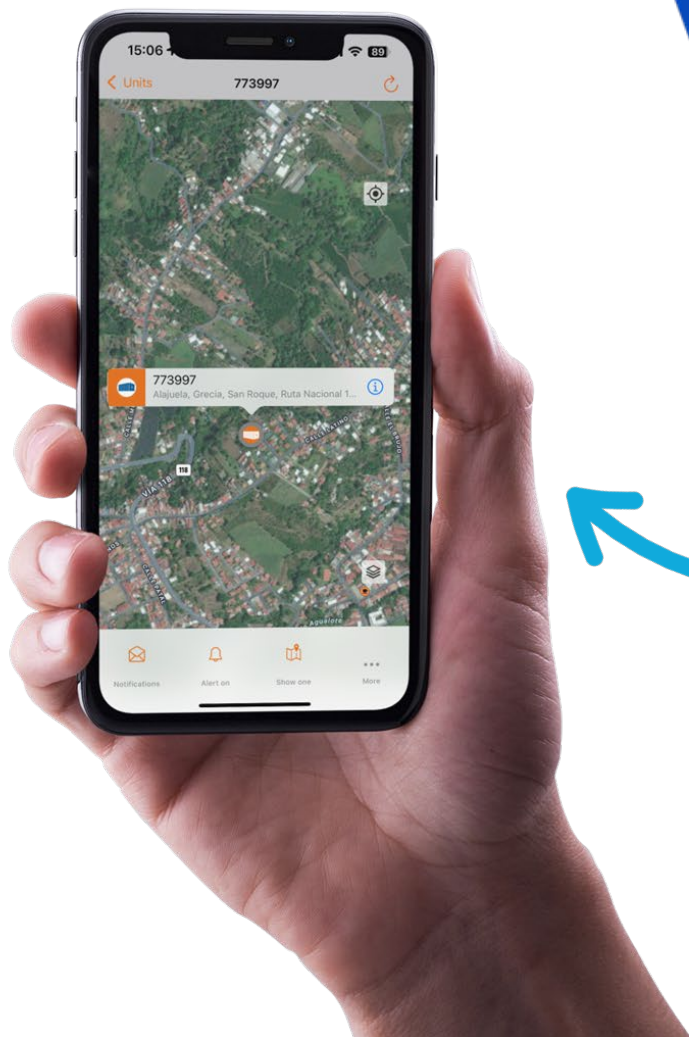

NUESTRAS APLICACIONES

También con una aplicación para dispositivos móviles