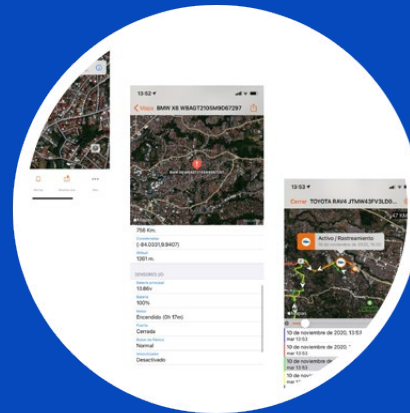

PLATAFORMA

1. Todos nuestros clientes pueden acceder:
2. Vía web
   - Aplicación celular de reportes rápidos y sin demora en las notificaciones